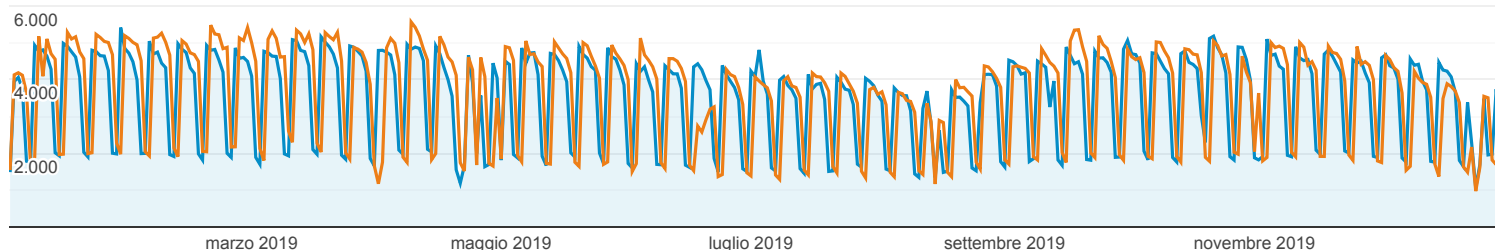

## Panoramica del pubblico

Tutti gli utenti  
+0,00% Utenti

1 gen 2019 - 31 dic 2019  
Confronta con: 1 gen 2018 - 31 dic 2018

### Panoramica

1-gen-2019 - 31-dic-2019: ● Utenti

1-gen-2018 - 31-dic-2018: ● Utenti

Utenti

**-3,85%**  
857.373 vs 891.658

Nuovi utenti

**-5,76%**  
825.418 vs 875.882

Sessioni

**-3,19%**  
1.536.790 vs 1.587.446

Numero di sessioni per utente

**0,68%**  
1,79 vs 1,78

Visualizzazioni di pagina

**-3,47%**  
4.994.942 vs 5.174.615

Pagine/sessione

**-0,29%**  
3,25 vs 3,26

Durata sessione media